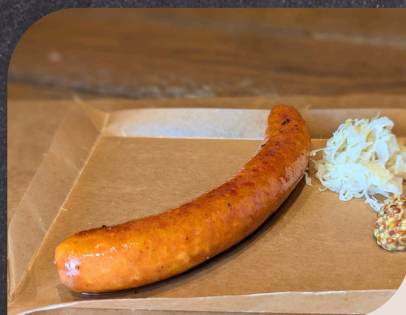

生ハム L SIZE 980  
PROSCIUTTO  
S SIZE 500

フラン克福ルト  
FRANKFURT 500

チーズウインナー  
CHEESE IN SAUSAGE 450

ブラートブルスト  
WHITE SAUSAGE 400

ミックスナッツ  
MIXED NUTS 380

ピクルス  
PICKLES 380